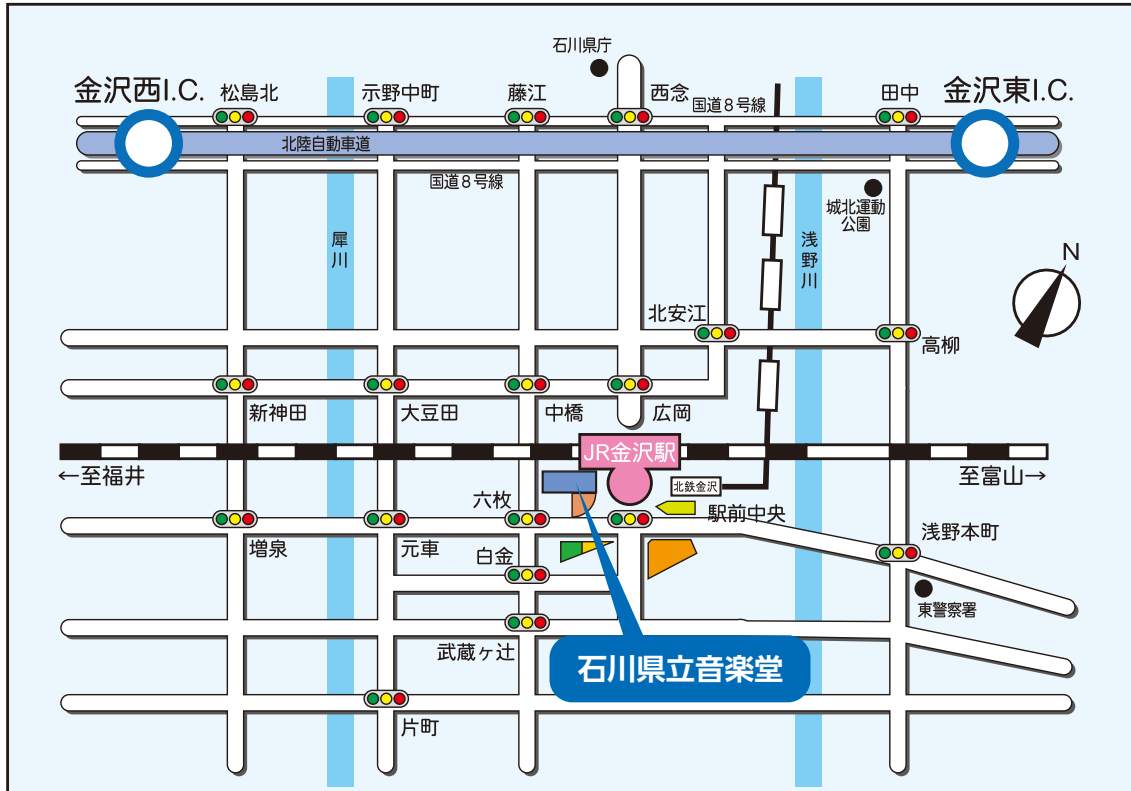

【JRで】  
 ・東海道新幹線(米原乗り換え)利用 約2時間30分  
 ・「しらさぎ」利用 約3時間

■ 富山 → 金沢

【新幹線で】  
 ・「かがやき」「はくたか」「つるぎ」利用 約20分

■ 新高岡 → 金沢

【新幹線で】  
 ・「はくたか」「つるぎ」利用 約13分

■ 小松 → 金沢

【JRで】  
 ・サンダーバード利用 約17分

金沢市内地図

JR 金沢駅兼六園口（東口）周辺図